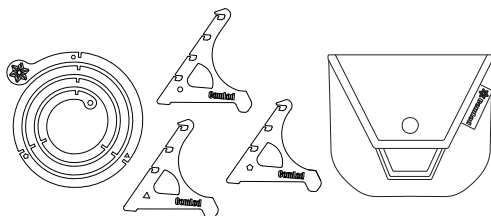

取扱説明書

UZUMAKI 品番：UZ-501-4

この度は本製品をお買い上げ頂きありがとうございます。ComLodを安全に長くお使い頂くために、使用前に必ず取扱説明書を読んで頂き、理解したうえで正しくご使用ください。

セット内容 本体パーツ4点・専用収納ケース1点

組立図 組立時・分解時は手袋を着用してください

使用上の注意

- 加工時に生じる細い傷がつく場合がありますが使用に問題ございません。
- メンテナンス時は手袋を着用してください。
- 使用後は汚れを落とし完全に乾燥させてください。
- 本製品の保管は屋外や高温多湿な場所を避け、直射日光の当たらない風通しのよい場所、もしくは乾燥した場所に保管してください。
- 幼児や小さなお子さんの手の届かない場所に保管してください。

完成図 組立時・分解時は手袋を着用してください

製品仕様

サイズ	組立完成時：約W150×D150×H82mm	
	専用ケース収納時：約W110×D110×H4mm	
重量	約82g	
付属品	専用収納ケース	
材質	本体パーツ	ステンレス (SUS430)
	専用収納ケース	表地：ポリエステル100%
		小物ケース裏地：コットン100%
		底裏地：ナイロン60% ウレタン40%
		ネームタグ：合皮
ホック類：鉄		
使用用途	コーヒードリッパー	