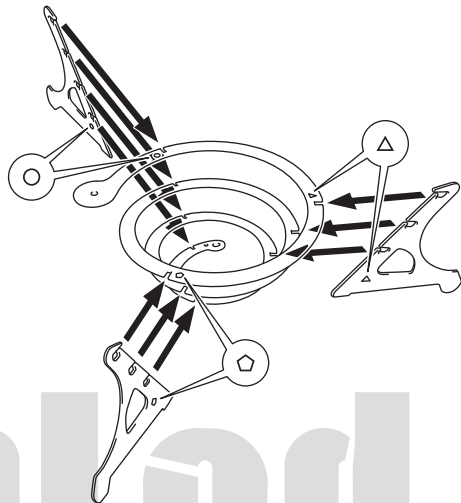

取扱説明書

UZUMAKI 品番：UZ-501-4

この度は本製品をお買い上げ頂きありがとうございます。ComLodを安全に長くお使い頂くために、使用前に必ず取扱説明書を読んで頂き、理解したうえで正しくご使用ください。

セット内容 本体パーツ4点・専用収納ケース1点

組立図 組立時・分解時は手袋を着用してください

使用上の注意

- 加工時に生じる細い傷がつく場合がありますが使用に問題ございません。
- メンテナンス時は手袋を着用してください。
- 使用後は汚れを落とし完全に乾燥させてください。
- 本製品の保管は屋外や高温多湿な場所を避け、直射日光の当たらない風通しのよい場所、もしくは乾燥した場所に保管してください。
- 幼児や小さなお子さんの手の届かない場所に保管してください。

完成図 組立時・分解時は手袋を着用してください

製品仕様

サイズ	組立完成時：約W150×D150×H82mm	
	専用ケース収納時：約W110×D110×H4mm	
重量	約82g	
付属品	専用収納ケース	
材質	本体パーツ	ステンレス (SUS430)
	専用収納ケース	表地：ポリエステル100%
		小物ケース裏地：コットン100%
		底裏地：ナイロン60% ウレタン40%
		ネームタグ：合皮
ホック類：鉄		
使用用途	コーヒードリッパー	