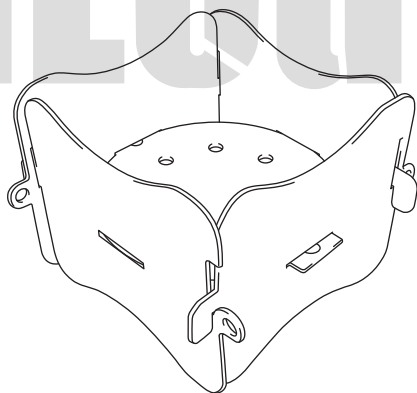

## セット内容 本体パーツ3点・専用収納ケース1点

## 組立図 組立時・分解時は手袋を着用してください

## 製品仕様

サイズ	組立完成時：約W103×D103×H76mm	
	専用ケース収納時：約W103×D76×H5mm	
重量	約215g	
付属品	専用収納ケース	
材質	本体パーツ	ステンレス (SUS430)
	専用収納ケース	表地：ポリエステル100%
		小物ケース裏地：コットン100%
		底裏地：ナイロン60% ウレタン40%
		ネームタグ：合皮
	ホック類：鉄	
使用用途	ポケットストーブ	