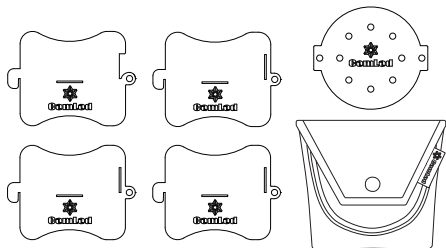

## セット内容 本体パーツ3点・専用収納ケース1点

## 組立図 組立時・分解時は手袋を着用してください

## 製品仕様

サイズ	組立完成時：約W103×D103×H76mm	
	専用ケース収納時：約W103×D76×H5mm	
重量	約215g	
付属品	専用収納ケース	
材質	本体パーツ	ステンレス (SUS430)
	専用収納ケース	表地：ポリエステル100%
		小物ケース裏地：コットン100%
		底裏地：ナイロン60% ウレタン40%
		ネームタグ：合皮
	ホック類：鉄	
使用用途	ポケットストーブ	