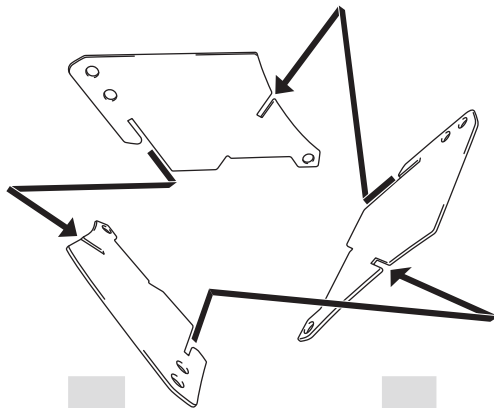

この度は本製品をお買い上げ頂きありがとうございます。ComLodを安全に長くお使い頂くために、使用前に必ず取扱説明書を読んで頂き、理解したうえで正しくご使用ください。

セット内容 本体パーツ3点・専用収納ケース1点

組立図 組立時・分解時は手袋を着用してください

使用上の注意

- 加工時に生じる細い傷がつく場合がありますが使用に問題ございません。
- メンテナンス時は手袋を着用してください。
- 使用後は汚れを落とし完全に乾燥させてください。
- 本製品の保管は屋外や高温多湿な場所を避け、直射日光の当たらない風通しのよい場所、もしくは乾燥した場所に保管してください。
- 幼児や小さなお子さんの手の届かない場所に保管してください。

完成図 組立時・分解時は手袋を着用してください

製品仕様

サイズ	組立完成時：約W130×D130×H65mm	
	専用ケース収納時：約W145×D85×H3mm	
重量	約131g	
付属品	専用収納ケース	
材質	本体パーツ	ステンレス (SUS430)
	専用収納ケース	表地：ポリエステル100%
		小物ケース裏地：コットン100%
		底裏地：ナイロン60% ウレタン40%
		ネームタグ：合皮
	ホック類：鉄	
使用用途	コーヒードリッパー	